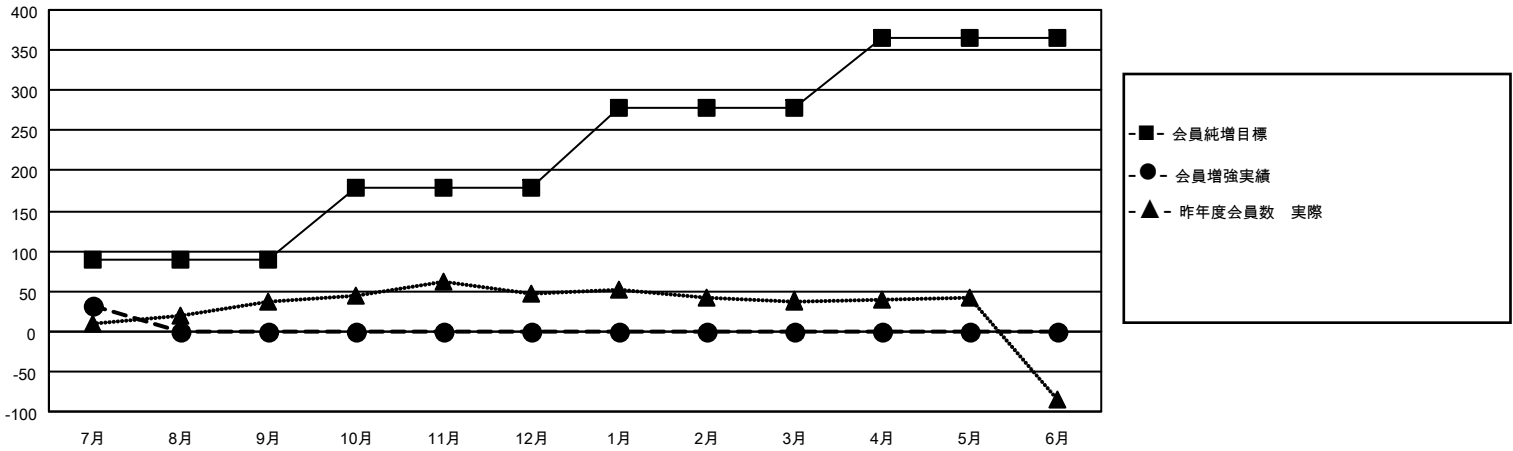

MONTHLY MEMBERSHIP PROGRESS REPORT

地域 JAPAN

District 336 C

Results as of: 7/31/2021

クラブ			
結果：2021-2022			
四半期	新クラブ目標	新クラブ	解散クラブ
7月/8月/9月	0	0	0
10月/11月/12月	1	0	0
1月/2月/3月	1	0	0
4月/5月/6月	1	0	0

名			
結果：2021-2022			
四半期	会員純増目標	会員増強実績	退会者(転籍を含む)実際
7月/8月/9月	90	51	17
10月/11月/12月	88	0	0
1月/2月/3月	100	0	0
4月/5月/6月	88	0	0

新クラブ目標及び実績累計

会員目標及び実績累計

解散クラブ: 0	26 CLUBS OF 82 一名以上の新会員を登録	男女別 男性 2,495 (82.15%) 女性 542 (17.85%)
退会者 物故会員 2 クラブ解散 0 その他 15 合計 17	会員累計データを見るには、ここをクリック	世帯主/家族会員合計 726 国際会費半額の家族会員 387