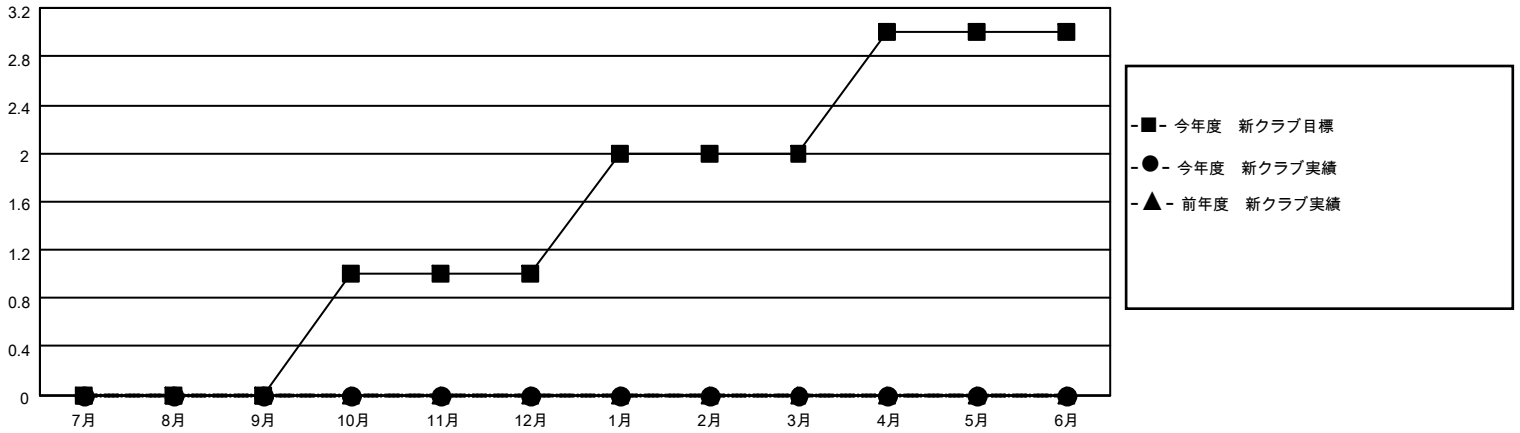

MONTHLY MEMBERSHIP PROGRESS REPORT

地域 JAPAN

District 336 C

Results as of: 7/31/2021

クラブ			
結果：2021-2022			
四半期	新クラブ目標	新クラブ	解散クラブ
7月/8月/9月	0	0	0
10月/11月/12月	1	0	0
1月/2月/3月	1	0	0
4月/5月/6月	1	0	0

名			
結果：2021-2022			
四半期	会員純増目標	会員増強実績	退会者(転籍を含む)実際
7月/8月/9月	90	51	17
10月/11月/12月	88	0	0
1月/2月/3月	100	0	0
4月/5月/6月	88	0	0

新クラブ目標及び実績累計

会員目標及び実績累計

解散クラブ: 0	26 CLUBS OF 82 一名以上の新会員を登録	男女別 男性 2,495 (82.15%) 女性 542 (17.85%)
退会者 物故会員 2 クラブ解散 0 その他 15 合計 17	会員累計データを見るには、ここをクリック	世帯主/家族会員合計 726 国際会費半額の家族会員 387